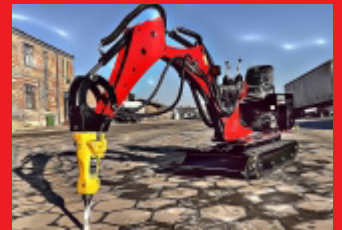

## SPRINGERMAX PRO

390 kg

6,5 hv

käsi käynnistys

taitto 50°

syvyys 140 cm

leveys 76

20, 30 ja 60 cm  
+ repijäkoukku

10 hv

Briggs & Stratton  
startilla

ympäripyörivä 360°

15l/min

syvyys 165 cm

leveys 80

20, 30 ja 70 cm  
+ repijäkoukku

850 kg

13 hv

Briggs & Stratton  
startilla

ympäripyörivä 360°

24l/min

syvyys 165 cm

leveys 80

20, 30 ja 70 cm  
+ repijäkoukku

[www.elgoplus.eu](http://www.elgoplus.eu)  
tekniset tiedot